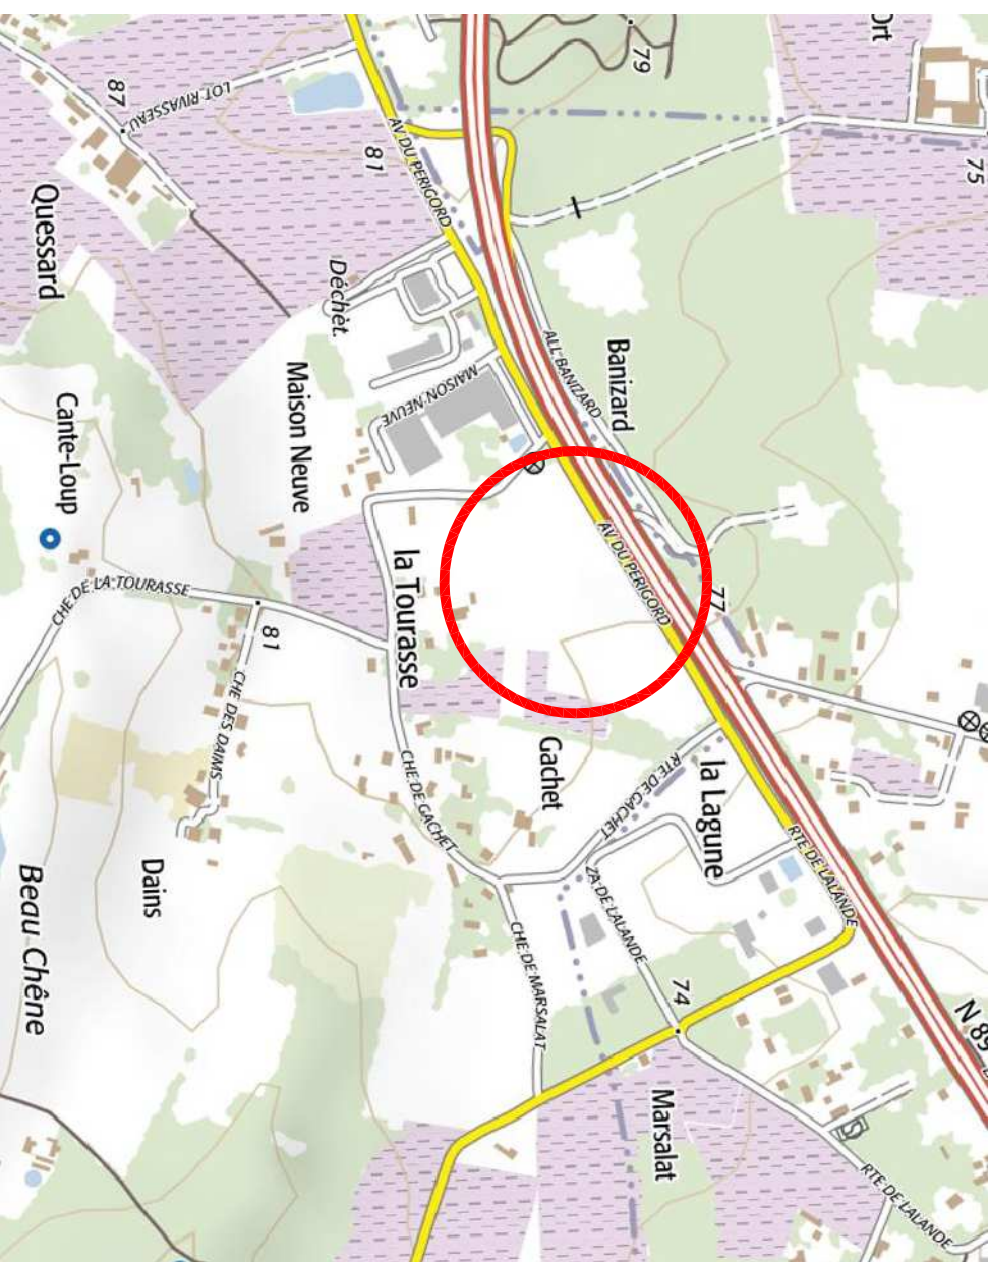

PLAN DE SITUATION

DEPARTEMENT DE LA GIRONDE
COMMUNE DE POMPIGNAC

Propriété PORTAS

ECHELLE : 1/10000

DOSSIER: 000 49

DATE: 24 OCTOBRE 2016

SUIVI PAR: LP VF

ADRESSE: Avenue du Périgord

RÉF. CADASTRALE: Section ZB n° 140-166

CONTENANCE CADASTRALE: 8ha 11a 44ca

AGENCE DE SAINT - LOUBÈS
20, PLACE DE L'HÔTEL DE VILLE
05 56 313 313
lafargue.cyril@gmail.com
www.ab6.tv

Agence de Ruelle - sur - Touvre
3063, route de Gond - Pontouvre
16600 RUELLE - SUR - TOUVRE